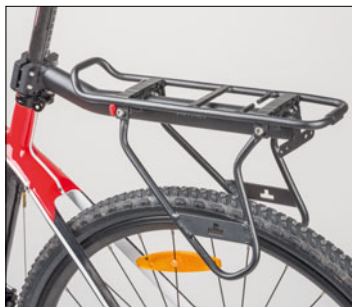

ACR-190-ALU CARRY MORE

Rychloupínací systém CARRY MORE. Materiál AL6061, univerzální úchyt na sedlovku d. 25-34mm, velmi rychlá montáž / demontáž. Nosnost nosiče 10kg (nosnost je limitována pevností sedlovky), hmotnost 560g.

Cena od: Kč 995,-