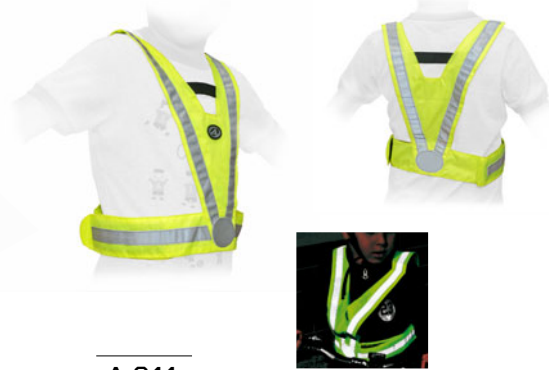

A-044

Dětská vesta s reflexními nášivkami, barva signální žlutá, univerzální velikost (3-10 let) – jednoduché nastavení pomocí suchých zipů.

Cena od: Kč 375,-